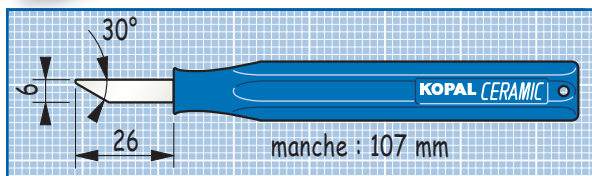

EBAVUREURS CÉRAMIQUES KOPAL®

Réf. Grattoir Céramique

CC-003 l'unité
CC-006 les 3 pièces

Réf. 2 Grattoirs Céramiques

CC-010

Finition régulière
N'engage pas dans la matière
Ebavurage sans danger
Manche ergonomique **LES PLUS**

La coupe à 0° empêche la lame céramique de pénétrer dans la matière. L'enlèvement de matière est régulier, sans risque de détériorer la pièce à ébavurer.

Réf. Grattoir Céramique

CC-004 l'unité
CC-008 les 2 pièces

Réf. Grattoir Céramique

CC-011 l'unité
CC-013 la boîte de 3

Lame réversible interchangeable

Grattoir Céramique
1 manche en acétal
1 lame interchangeable

Lame Céramique
6 x 52 mm