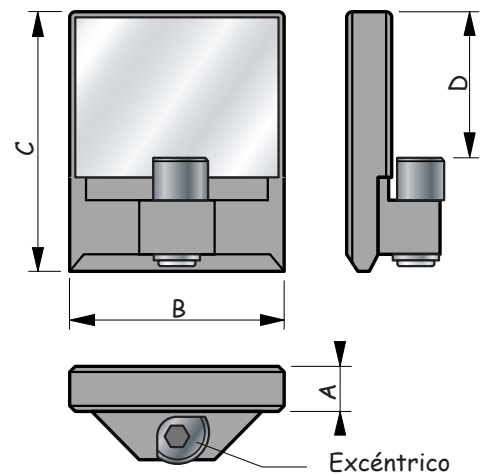

Complemento indispensable para su embridado

Por fin un tope instalado en pocos segundos directamente en sus ranuras de mesa de 12 a 22 cm.

Se mantiene en posición con un excéntrico de apriete rápido de tipo 1/4 de vuelta.

*Muy compacto
Gran estabilidad
Montaje y desmontaje
Muy rápido*

¡Se mantiene perfectamente en su sitio!

Acero tratado rectificado

Topes para ranuras
Juego de 2 topes

Para ranuras	A	B	C	D	Ref.
12 mm	6	25	33	17	26-020
14 mm	6	30	36	20	26-025
16 mm	8	30	40	20	26-030
18 mm	9.8	40	40	21	26-035
22 mm	12	50	55	27	26-045