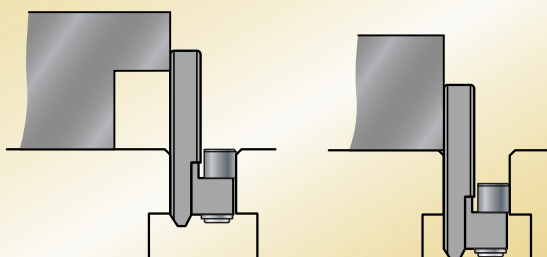

Complemento indispensable para su embridado

Por fin un tope instalado en pocos segundos directamente en sus ranuras de mesa de 12 a 22 cm.

Se mantiene en posición con un excéntrico de apriete rápido de tipo 1/4 de vuelta.

*Muy compacto
Gran estabilidad
Montaje y desmontaje
Muy rápido*

¡Se mantiene perfectamente en su sitio!

Acero tratado rectificado

Topes para ranuras
Juego de 2 topes

Para ranuras	A	B	C	D	Ref.
12 mm	6	25	33	17	26-020
14 mm	6	30	36	20	26-025
16 mm	8	30	40	20	26-030
18 mm	9.8	40	40	21	26-035
22 mm	12	50	55	27	26-045